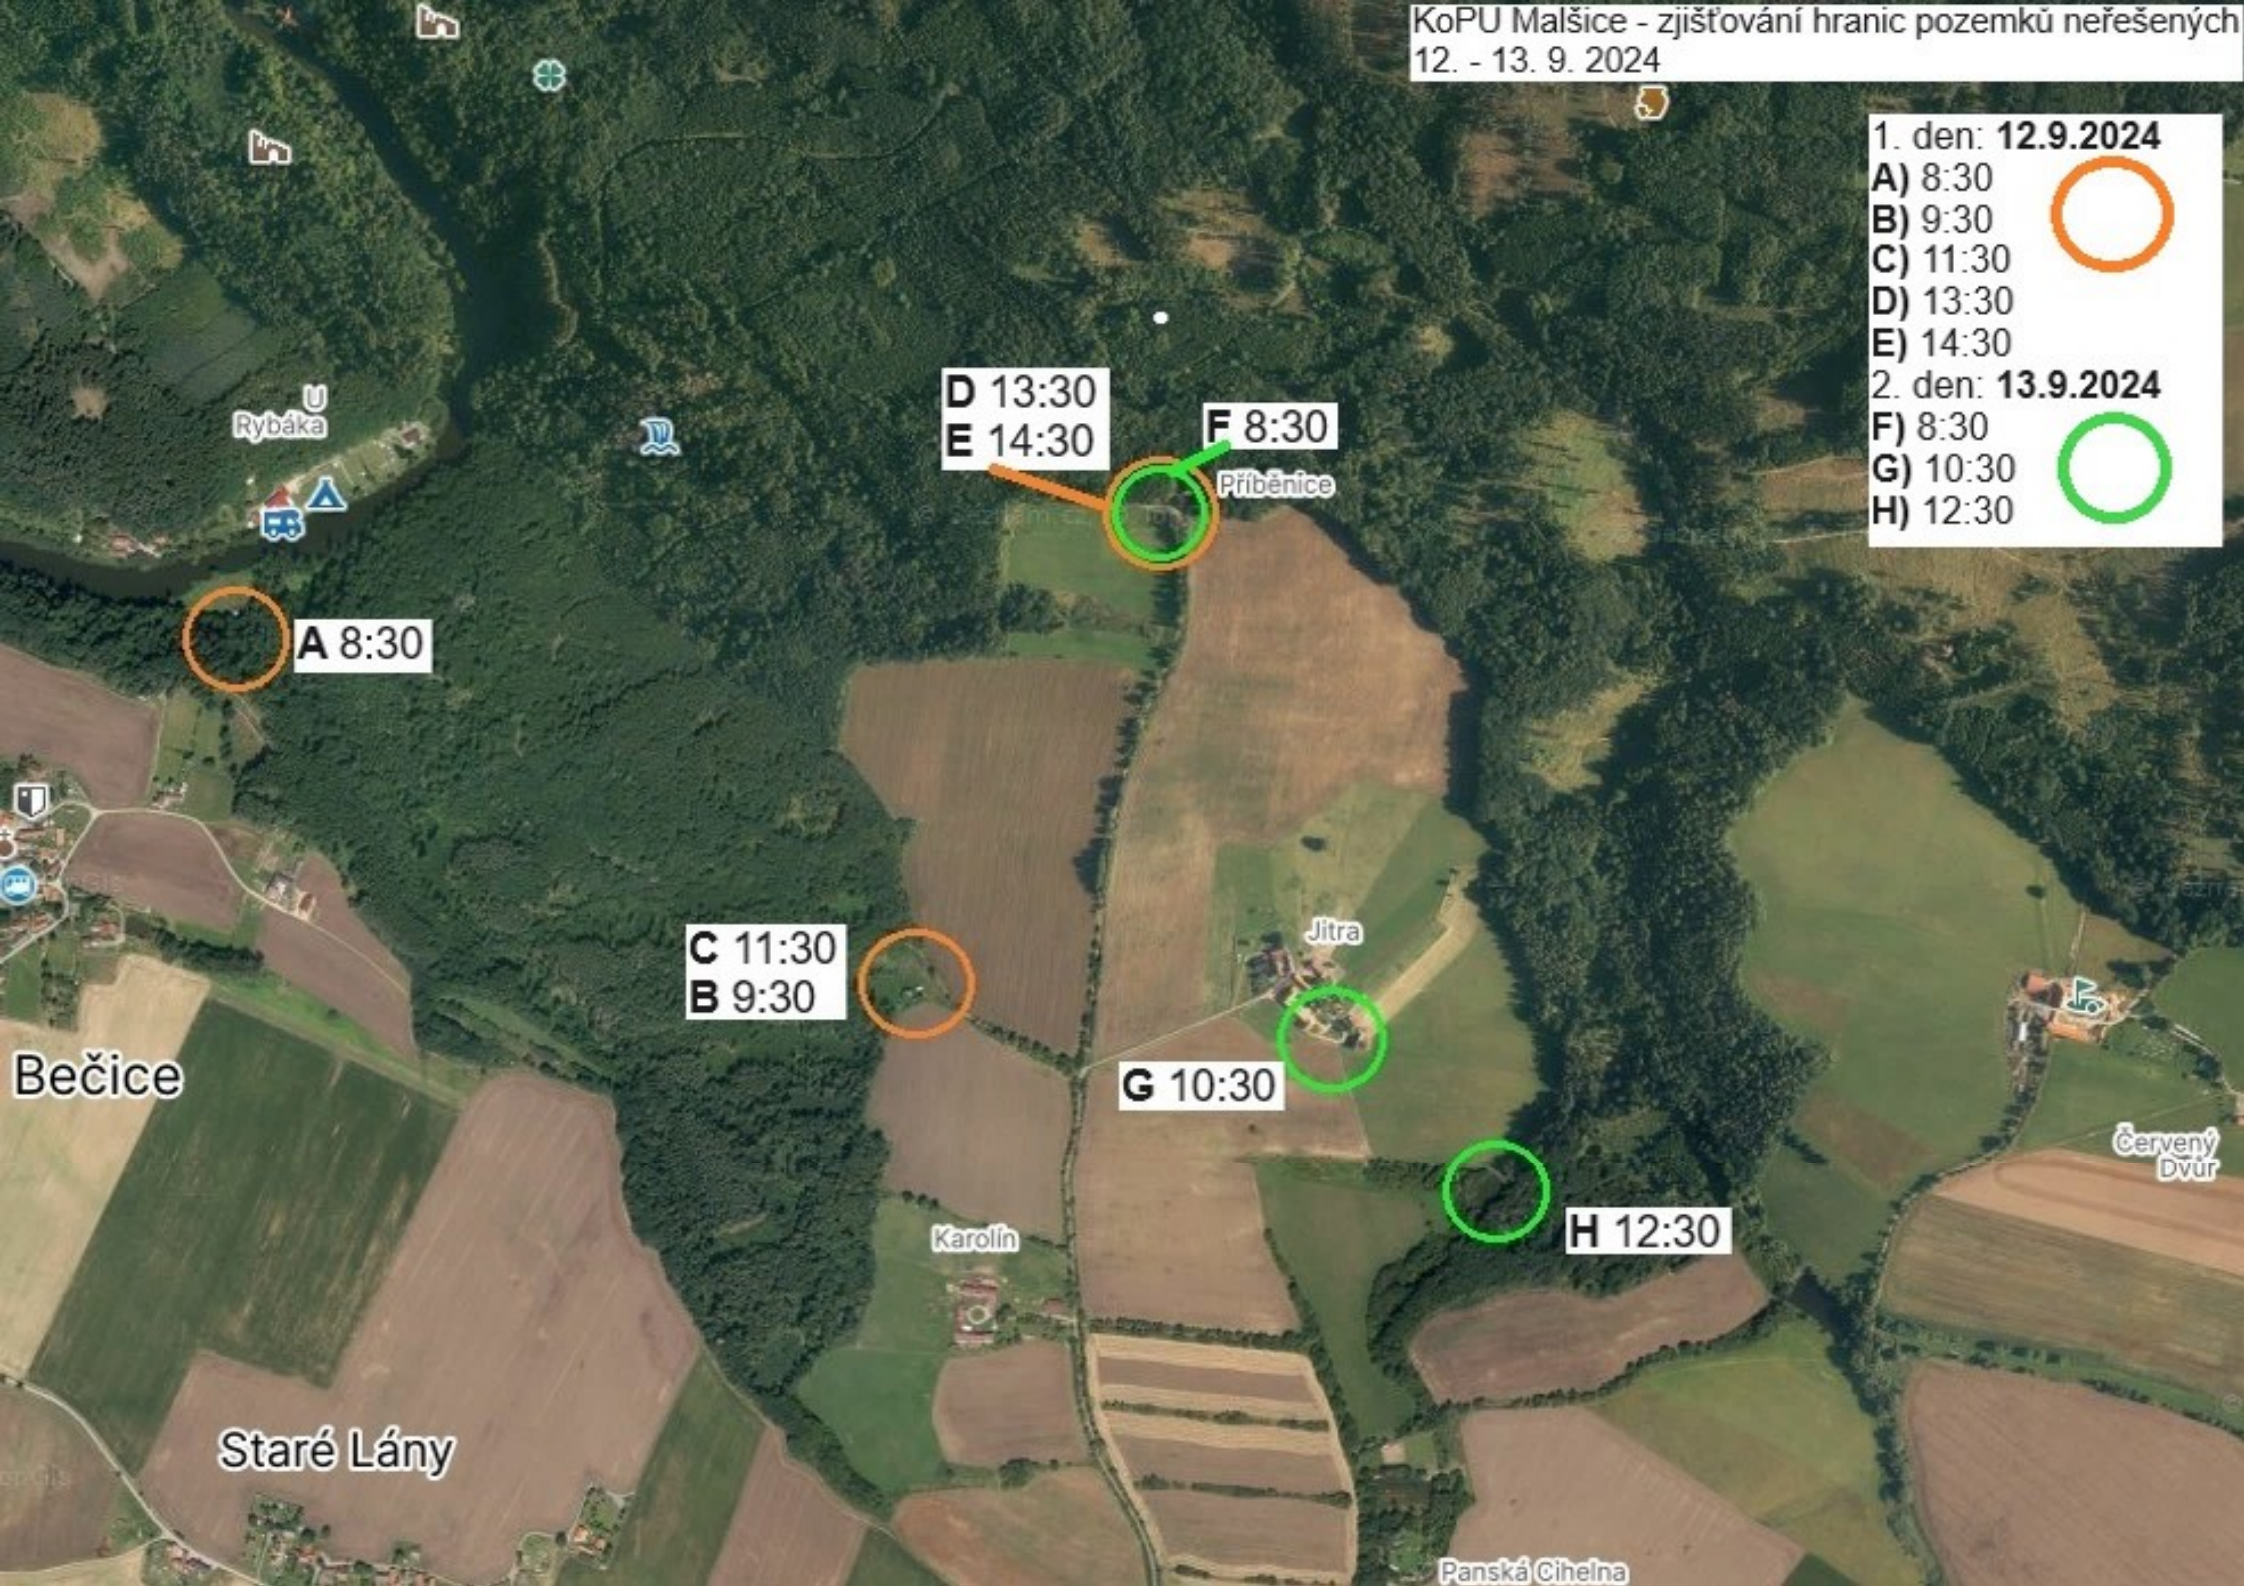

1. den: 12.9.2024	
A) 8:30	○
B) 9:30	○
C) 11:30	○
D) 13:30	○
E) 14:30	○
2. den: 13.9.2024	
F) 8:30	○
G) 10:30	○
H) 12:30	○

Rybáka

D 13:30
E 14:30

F 8:30
Příběnice

A 8:30

C 11:30
B 9:30

Jitra

G 10:30

Bečice

Staré Lány

Karolín

H 12:30

Červený Dvůr

Panská Cihelna